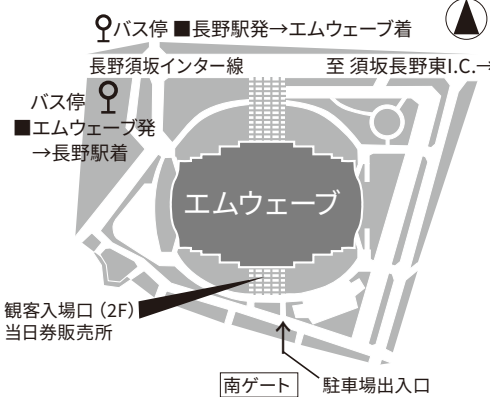

※会場駐車場は台数に限りがあります。満車の場合はご容赦ください。

バスでお越しの方

22日(金)路線バス/23日(土)路線バス+臨時バス/24日(日)臨時バス

◎須坂・屋島線 ◎綿内・屋島線

長野駅東口21番バス停より、須坂・屋島・綿内行き

長電バス〜エムウェーブ前下車 (所要時間20分)

★日程によりバスの運行時間が異なります。

大会ホームページ・長電バスホームページまたは下記までお問い合わせください。

お問い合わせTel:長電バス Tel.026-296-3208

■会場ご案内

今シーズンの開幕戦!
楽しい企画満載のエムウェーブへ
応援に行こう!!

- ◎エキサイティングシートで迫力のレース観戦!!
- ◎DJが会場やレースを盛り上げます!
- ◎長野オリンピックミュージアム開放

○お楽しみクイズ&スタンプラリー

エムウェーブ内に4箇所のクイズ&スタンプラリーポイントを設置!それぞれのポイントを回りクイズに答え、スタンプを集めると素敵な賞品が当たる抽選会にご参加いただけます!!是非お気軽にご参ください。

抽選会

選手サイン入り
大会グッズが
当たる!!

POINT 1	西側スタンド (2F西側)
クイズの答え	スタンプ

POINT 2	エムウェーブ 売店 (1F北側)
クイズの答え	スタンプ

POINT 3	東側スタンド (2F東側)
クイズの答え	スタンプ

POINT 4	屋外フードコート (屋外南側)
クイズの答え	スタンプ

※抽選はお一人様1回限りとさせていただきます。尚、抽選会は賞品が無くなり次第終了となります。